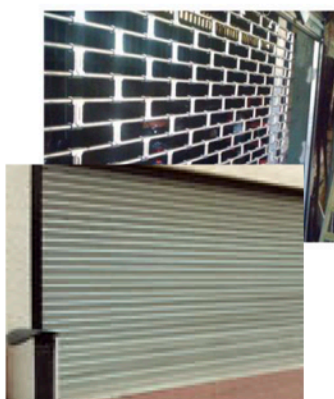

SERVALL

SERRANDE - BASCULANTI SEZIONALI - CANCELLI RIDUCIBILI PORTE TAGLIAFUOCO

Serrande in acciaio a doghe, a doghe microforate o a maglie, in acciaio zincato, verniciato, rivestito, o acciaio inox, anche motorizzate.

Porte basculanti per garage in acciaio zincato, verniciato o rivestite in legno.

Porte industriali sezionali.

Porte tagliafuoco.
Cancelli riducibili zincati.

SERVALL S.r.l.

P.zza San Marcello, 1
MUSICILE - 81050
PORTICO DI CASERTA (CE)