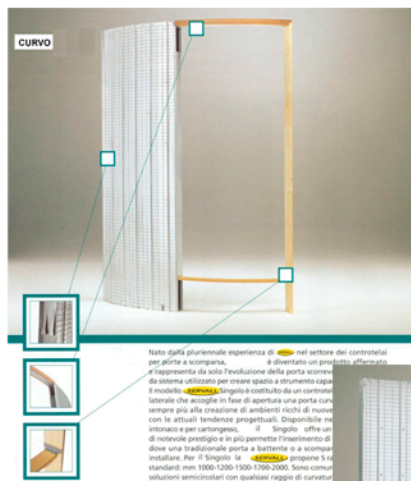

SERVALL

CONTROTELAI PER PORTE SCORREVOLI A SCOMPARSA

PORTE INVISIBILI (SENZA TELAIO)

CONTROTELAI PER PORTE SCORREVOLI A SCOMPARSA

IN PRONTA CONSEGNA (70-80-90 cm)

(ANCHE SU MISURA E CURVI)

SERVALL S.r.l.

P.zza San Marcello, 1
MUSICILE - 81050
PORTICO DI CASERTA (CE)