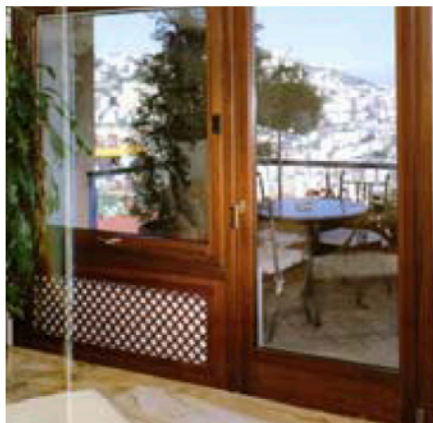

SERVALL

INFISSI IN LEGNO E ALLUMINIO

Sistema di serramenti in legno alluminio che coniuga l'estetica di un serramento in legno conservandone pregi e bellezza, con la funzionalità data dal rivestimento esterno in alluminio, senza giunzioni, poiché gli angoli vengono saldati.