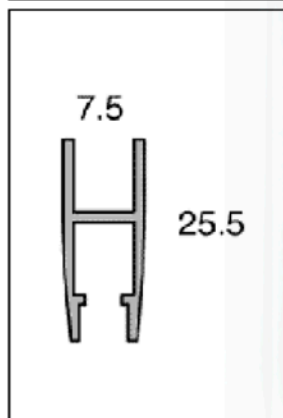

Vetrine scorrevoli

Tutte le misure del catalogo se non specificate sono in millimetri.

Art. 3502
Guida superiore
Barre da mt. 4

Art. 3559
Guida superiore
Barre da mt. 4

Art. A569
Spazzolino di tenuta

Art. 3507
Porta vetro per piattino 3582
Barre da mt. 4