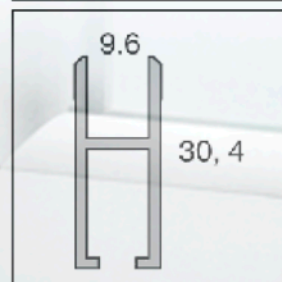

Vetrine scorrevoli

Tutte le misure del catalogo se non specificate sono in millimetri.

Art. 3502
Guida superiore
Barre da mt. 4

Art. 3559
Guida superiore
Barre da mt. 4

Art. A569
Spazzolino di tenuta

Art. 3507
Porta vetro per piattino 3582
Barre da mt. 4