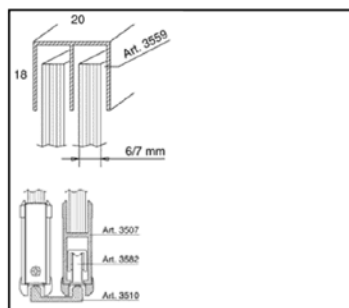

Vetrine scorrevoli

Tutte le misure del catalogo se non specificate sono in millimetri.

Art. 3502
Guida superiore
Barre da mt. 4

Art. 3559
Guida superiore
Barre da mt. 4

Art. A569
Spazzolino di tenuta

Art. 3507
Porta vetro per piattino 3582
Barre da mt. 4