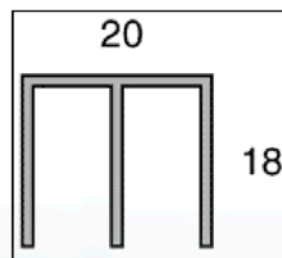

Vetrine scorrevoli

Tutte le misure del catalogo se non specificate sono in millimetri.

Art. 3502
Guida superiore
Barre da mt. 4

Art. 3559
Guida superiore
Barre da mt. 4

Art. A569
Spazzolino di tenuta

Art. 3507
Porta vetro per piattino 3582
Barre da mt. 4