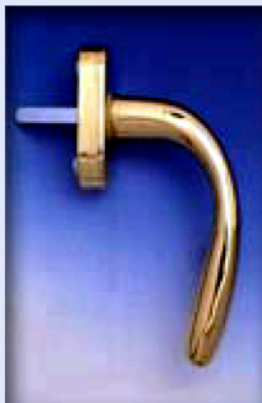

SERVALL

Fonderie ragni
R

ACCESSORI ALLUMINIO
MANIGLIE - CREMONESI - CERNIERE
MECCANISMI PER ANTA RIBALTA
SISTEMI DI FISSAGGIO

GIESSE®
La qualità dell'abitare.

MECCANISMI PER ANTA RIBALTA
CREMONESI

CERNIERE BLINDATE E PER BILICO

alutec

CREMONESI - CERNIERE - ACCESSORI
VARI

NEWPLEX

ACCESSORI IN ALUMINIO
OTTONE - PLASTICA - VITERIA

MEDAL
Accessori, soluzioni e sistemi per serramenti

ACCESSORI IN ALLUMINIO - OTTONE
PLASTICA

PARTICOLARI IN PLASTICA E ACCESSORI
VARI