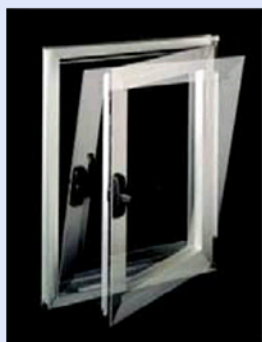

SERVALL

Fonderie ragni
R

ACCESSORI ALLUMINIO
MANIGLIE - CREMONESI - CERNIERE
MECCANISMI PER ANTA RIBALTA
SISTEMI DI FISSAGGIO

GIESSE®
La qualità dell'abitare.

MECCANISMI PER ANTA RIBALTA
CREMONESI

CERNIERE BLINDATE E PER BILICO

alutec

CREMONESI - CERNIERE - ACCESSORI
VARI

NEWPLEX

ACCESSORI IN ALUMINIO
OTTONE - PLASTICA - VITERIA

MEDAL
Accessori, soluzioni e sistemi per serramenti

ACCESSORI IN ALLUMINIO - OTTONE
PLASTICA

PARTICOLARI IN PLASTICA E ACCESSORI
VARI